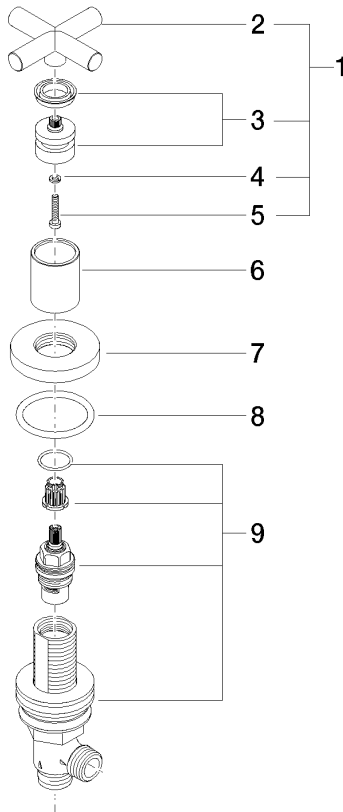

20 000 892

- Bohrungsdurchmesser 32 mm
- Rosette Ø 55 mm

	Chrom gebürstet	20 000 892-93
	Chrom	20 000 892-00
	Platin gebürstet	20 000 892-06
	Platin	20 000 892-08
	Dark Chrome	20 000 892-19
	Messing gebürstet (23kt Gold)	20 000 892-28
	Schwarz matt	20 000 892-33
	Champagne gebürstet (22kt Gold)	20 000 892-46
	Champagne (22kt Gold)	20 000 892-47
	Dark Platinum gebürstet	20 000 892-99

20 000 892

mm [inches]

### Durchflussdiagramm

### Ersatzteilstückliste

Nr.	Artikelnummer	Benennung	Verbaumenge	Lieferzeit
1	90 20 89 010 10-93	Griff	1	20
2	09 20 89 010-93	Griff	1	60
3	90 12 12 007 00-93	Aufnahme	1	20
4	90 30 11 029 00 90	Scheibe	1	2
5	90 30 30 075 00 90	Schraube	1	2
6	09 21 02 140-93	Huelse	1	20
7	09 27 89 105-93	Rosette	1	20
8	90 14 10 043 00 90	Dichtung	1	2
9	90 17 11 040 31 90	Seitenteil	1	2