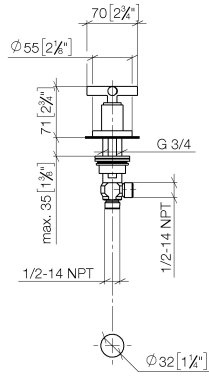

20 000 892

- Bohrungsdurchmesser 32 mm
- Rosette Ø 55 mm

	Chrom gebürstet	20 000 892-93
	Chrom	20 000 892-00
	Platin gebürstet	20 000 892-06
	Platin	20 000 892-08
	Dark Chrome	20 000 892-19
	Messing gebürstet (23kt Gold)	20 000 892-28
	Schwarz matt	20 000 892-33
	Champagne gebürstet (22kt Gold)	20 000 892-46
	Champagne (22kt Gold)	20 000 892-47
	Dark Platinum gebürstet	20 000 892-99

20 000 892

mm [inches]

### Durchflussdiagramm

### Ersatzteilstückliste

Nr.	Artikelnummer	Benennung	Verbaumenge	Lieferzeit
1	90 20 89 010 10-93	Griff	1	20
2	09 20 89 010-93	Griff	1	60
3	90 12 12 007 00-93	Aufnahme	1	20
4	90 30 11 029 00 90	Scheibe	1	2
5	90 30 30 075 00 90	Schraube	1	2
6	09 21 02 140-93	Huelse	1	20
7	09 27 89 105-93	Rosette	1	20
8	90 14 10 043 00 90	Dichtung	1	2
9	90 17 11 040 31 90	Seitenteil	1	2